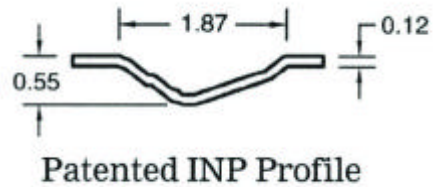

Cremona Smooth 8'0"

Contour Series[®] Dimensional Specifications

Door Facing Size	A	B	C	D
36	36.00	5.50	25.00	--
34	34.00	5.58	22.84	--
32	32.00	4.58	22.84	--
30	30.00	5.16	19.69	--
28	28.00	4.94	18.11	--
26	26.00	5.52	14.96	--
24	24.00	4.52	14.96	--
20	20.00	5.25	9.50	--
18	18.00	4.25	9.50	--
16 U	16.00	4.46	7.08	--
18/18 B	--	--	--	--
16/16 B	--	--	--	--
15/15 B	--	--	--	--
14/14 B	--	--	--	--
12/12 B	--	--	--	--
9/9 B	--	--	--	--

Overall length and width dimensions are +/- 1/16"