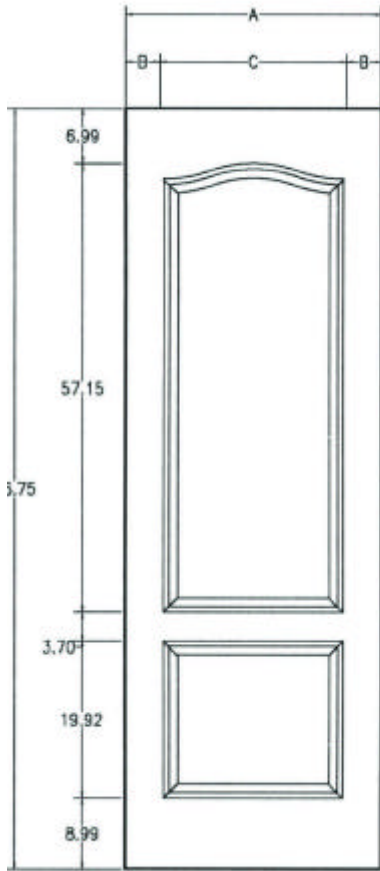

Cremona Smooth 8'0"

Contour Series[®] Dimensional Specifications

Door Facing Size	A	B	C	D
36	36.00	5.50	25.00	--
34	34.00	5.58	22.84	--
32	32.00	4.58	22.84	--
30	30.00	5.16	19.69	--
28	28.00	4.94	18.11	--
26	26.00	5.52	14.96	--
24	24.00	4.52	14.96	--
20	20.00	5.25	9.50	--
18	18.00	4.25	9.50	--
16 U	16.00	4.46	7.08	--
18/18 B	--	--	--	--
16/16 B	--	--	--	--
15/15 B	--	--	--	--
14/14 B	--	--	--	--
12/12 B	--	--	--	--
9/9 B	--	--	--	--

Overall length and width dimensions are +/- 1/16"