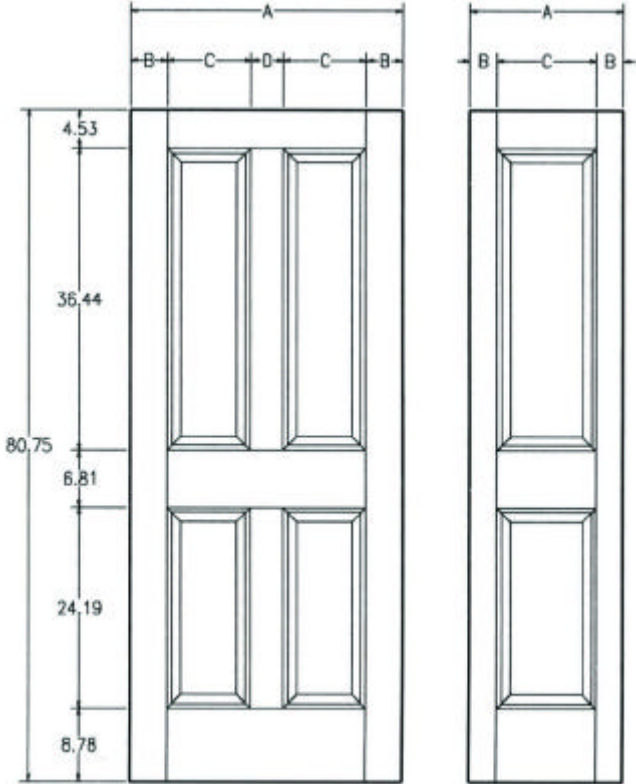

Coventry® Textured 6'8"

Contour Series® Dimensional Specifications

Bead and Cove Profile

Door Facing Size	A	B	C	D
36	36.00	4.15	11.96	3.78
34	34.00	5.15	9.96	3.78
32	32.00	4.15	9.96	3.78
30	30.00	4.15	8.96	3.78
28	28.00	4.15	7.96	3.78
26	26.00	5.15	5.96	3.78
24	24.00	4.15	5.96	3.78
20	20.00	4.02	11.96	--
18	18.00	3.02	11.96	--
16 U	16.00	4.69	7.00	--
18/18 B	--	--	--	--
16/16 B	--	--	--	--
15/15 B	--	--	--	--
14/14 B	--	--	--	--
12/12 B	--	--	--	--
9/9 B	--	--	--	--