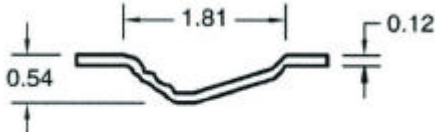

Coventry® Textured 6'8"

Contour Series® Dimensional Specifications

Bead and Cove Profile

Door Facing Size	A	B	C	D
36	36.00	4.15	11.96	3.78
34	34.00	5.15	9.96	3.78
32	32.00	4.15	9.96	3.78
30	30.00	4.15	8.96	3.78
28	28.00	4.15	7.96	3.78
26	26.00	5.15	5.96	3.78
24	24.00	4.15	5.96	3.78
20	20.00	4.02	11.96	--
18	18.00	3.02	11.96	--
16 U	16.00	4.69	7.00	--
18/18 B	--	--	--	--
16/16 B	--	--	--	--
15/15 B	--	--	--	--
14/14 B	--	--	--	--
12/12 B	--	--	--	--
9/9 B	--	--	--	--