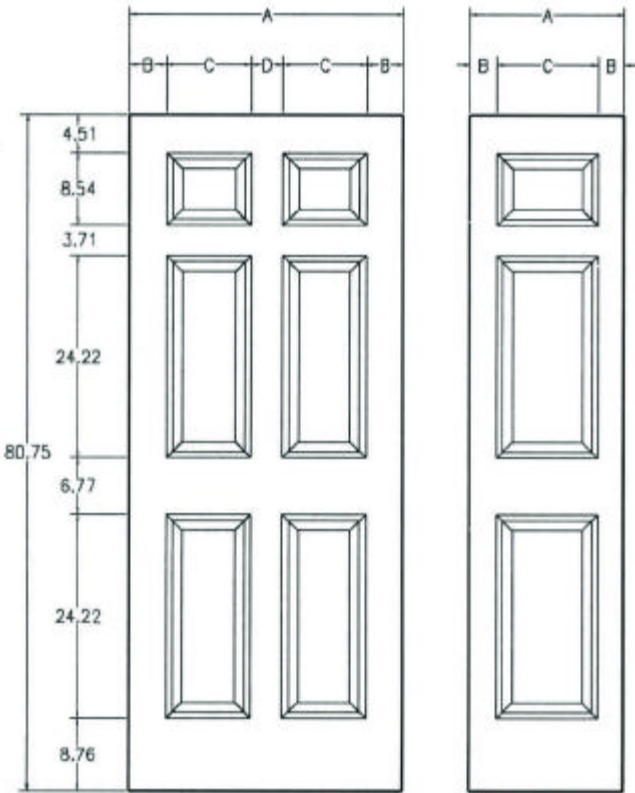

Colonist® Smooth 6'8"

Contour Series® Dimensional Specifications

Door Facing Size	A	B	C	D
36	36.00	4.15	11.96	3.78
34	34.00	5.15	9.96	3.78
32	32.00	4.15	9.96	3.78
30	30.00	4.15	8.96	3.78
28	28.00	4.15	7.96	3.78
26	26.00	5.15	5.96	3.78
24	24.00	4.15	5.96	3.78
20	20.00	4.02	11.96	--
18	18.00	3.02	11.96	--
16 U	16.00	4.46	7.08	--
18/18 B	--	--	--	--
16/16 B	--	--	--	--
15/15 B	--	--	--	--
14/14 B	--	--	--	--
12/12 B	--	--	--	--
9/9 B	--	--	--	--

Overall length and width dimensions are +/- 1/16"