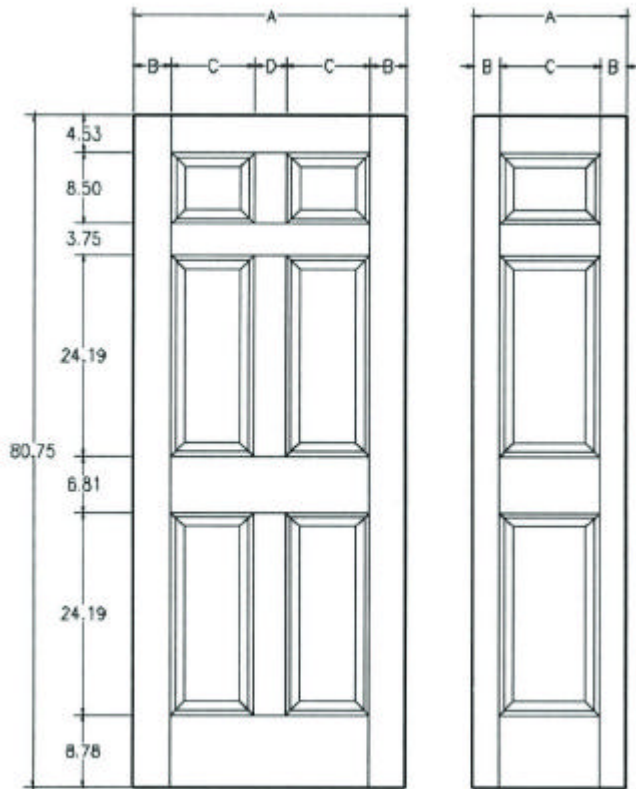

Colonist® Finished White 6'8"

Contour Series® Dimensional Specifications

Door Facing Size	A	B	C	D
36	36.00	4.15	11.94	3.81
34	34.00	5.15	9.94	3.81
32	32.00	4.15	9.94	3.81
30	30.00	4.15	8.94	3.81
28	28.00	4.15	7.94	3.81
26	26.00	5.15	5.94	3.81
24	24.00	4.15	5.94	3.81
20	20.00	4.03	11.94	--
18	18.00	3.03	11.94	--
16 U	16.00	4.50	7.00	--
18/18 B	--	--	--	--
16/16 B	--	--	--	--
15/15 B	--	--	--	--
14/14 B	--	--	--	--
12/12 B	--	--	--	--
9/9 B	--	--	--	--

Overall length and width dimensions are +/- 1/16"