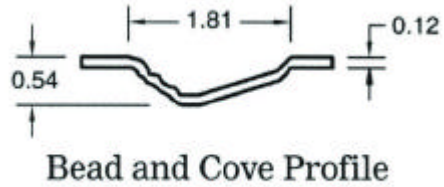

## Contour Series® Dimensional Specifications

Door Facing Size	A	B	C	D
36	36.00	4.22	27.56	--
34	34.00	5.19	23.62	--
32	32.00	4.19	23.62	--
30	30.00	4.53	20.94	--
28	28.00	4.16	19.68	--
26	26.00	5.12	15.75	--
24	24.00	4.12	15.75	--
20	20.375	5.25	9.49	--
18	18.375	4.25	9.49	--
16 U	16.375	4.50	7.00	--
18/18 B	36.375	6.01	9.49	5.00
16/16 B	32.375	4.19	9.90	3.82
15/15 B	30.375	4.54	8.54	3.82
14/14 B	--	--	--	--
12/12 B	24.375	3.40	6.69	3.82
9/9 B	--	--	--	--

Overall length and width dimensions are +/- 1/16"