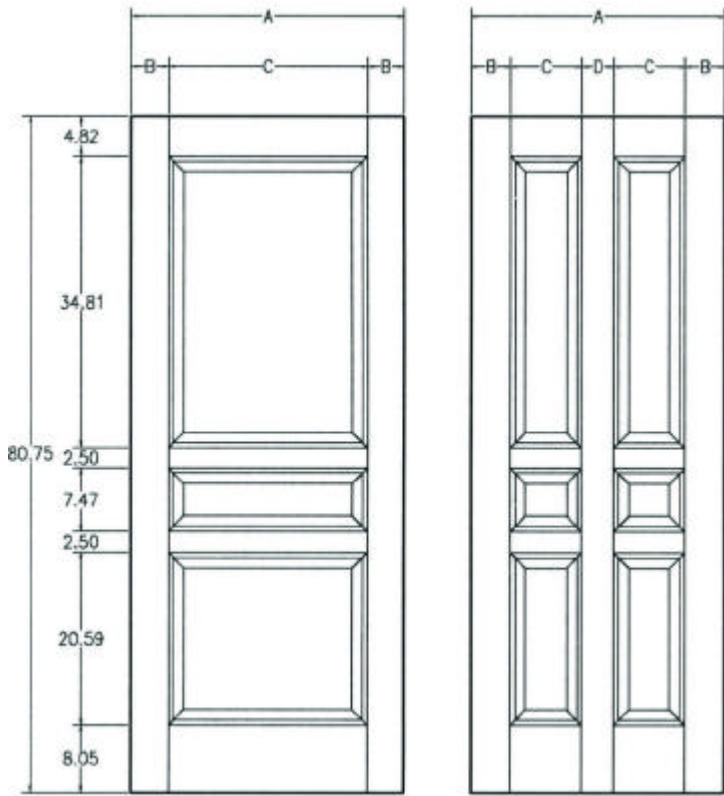

# Clermont® Textured 6'8"

## Contour Series® Dimensional Specifications

Door Facing Size	A	B	C	D
36	36.00	4.22	27.56	--
34	34.00	5.19	23.62	--
32	32.00	4.19	23.62	--
30	30.00	4.53	20.94	--
28	28.00	4.16	19.68	--
26	26.00	5.12	15.75	--
24	24.00	4.12	15.75	--
20	20.375	5.25	9.49	--
18	18.375	4.25	9.49	--
16 U	16.375	4.50	7.00	--
18/18 B	36.375	6.01	9.49	5.00
16/16 B	32.375	4.19	9.90	3.82
15/15 B	30.375	4.54	8.54	3.82
14/14 B	--	--	--	--
12/12 B	24.375	3.40	6.69	3.82
9/9 B	--	--	--	--

Overall length and width dimensions are +/- 1/16"