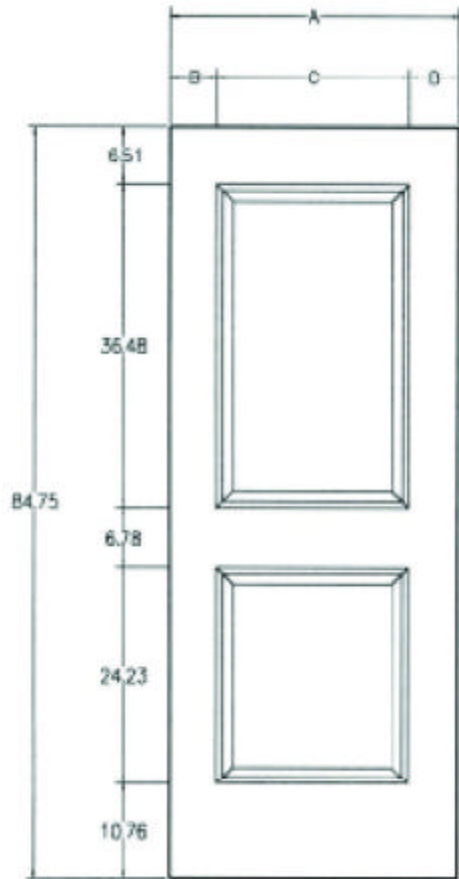

# Carrara® Smooth 7'0"

## Contour Series® Dimensional Specifications

Door Facing Size	A	B	C	D
36	36.00	6.15	23.69	--
34	34.00	6.15	21.69	--
32	32.00	5.15	21.69	--
30	30.00	5.15	19.69	--
28	28.00	5.15	17.50	--
26	26.00	5.15	15.69	--
24	24.00	4.15	15.69	--
20*	20.00	4.02	11.96	--
18*	18.00	3.02	11.96	--
16 U	--	--	--	--
18/18 B	--	--	--	--
16/16 B	--	--	--	--
15/15 B	--	--	--	--
14/14 B	--	--	--	--
12/12 B	--	--	--	--
9/9 B	--	--	--	--

Overall length and width dimensions are +/- 1/16"