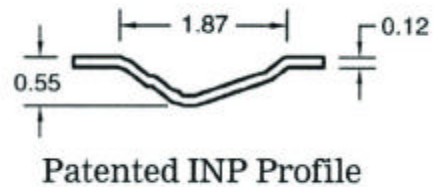

## Contour Series® Dimensional Specifications

Door Facing Size	A	B	C	D
36	36.00	6.15	23.69	--
34	34.00	6.15	21.69	--
32	32.00	5.15	21.69	--
30	30.00	5.15	19.69	--
28	28.00	5.15	17.50	--
26	26.00	5.15	15.69	--
24	24.00	4.15	15.69	--
20*	20.00	4.02	11.96	--
18*	18.00	3.02	11.96	--
16 U	--	--	--	--
18/18 B	--	--	--	--
16/16 B	--	--	--	--
15/15 B	--	--	--	--
14/14 B	--	--	--	--
12/12 B	--	--	--	--
9/9 B	--	--	--	--

Overall length and width dimensions are +/- 1/16"