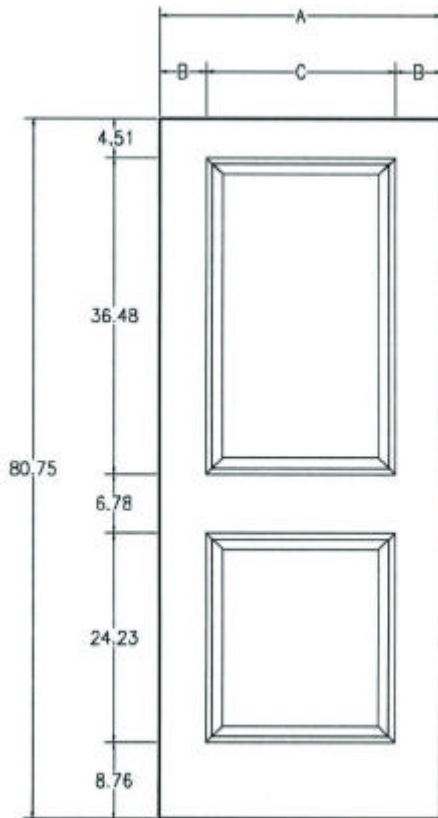

Carrara® Smooth 6'8"

Contour Series® Dimensional Specifications

Door Facing Size	A	B	C	D
36	36.00	6.15	23.69	--
34	34.00	6.15	21.69	--
32	32.00	5.15	21.69	--
30	30.00	5.15	19.69	--
28	28.00	5.15	17.69	--
26	26.00	5.15	15.69	--
24	24.00	4.15	15.69	--
20*	20.00	4.02	11.96	--
18*	18.00	3.02	11.96	--
16 U	16.00	4.46	7.08	--
18/18 B	--	--	--	--
16/16 B	--	--	--	--
15/15 B	--	--	--	--
14/14 B	--	--	--	--
12/12 B	--	--	--	--

Note *Smooth Coventry SKU's (one panel wide)
Overall length and width dimensions are +/- 1/16"