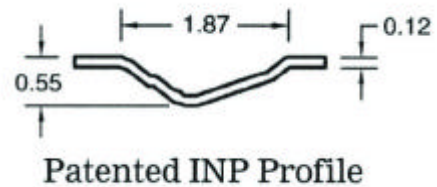

Carrara® Smooth 6'8"

Contour Series® Dimensional Specifications

Door Facing Size	A	B	C	D
36	36.00	6.15	23.69	--
34	34.00	6.15	21.69	--
32	32.00	5.15	21.69	--
30	30.00	5.15	19.69	--
28	28.00	5.15	17.69	--
26	26.00	5.15	15.69	--
24	24.00	4.15	15.69	--
20*	20.00	4.02	11.96	--
18*	18.00	3.02	11.96	--
16 U	16.00	4.46	7.08	--
18/18 B	--	--	--	--
16/16 B	--	--	--	--
15/15 B	--	--	--	--
14/14 B	--	--	--	--
12/12 B	--	--	--	--

Note *Smooth Coventry SKU's (one panel wide)
Overall length and width dimensions are +/- 1/16"